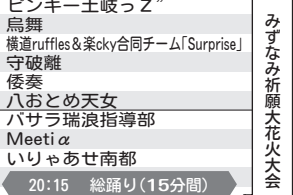

★ 瑞浪駅前広場 ★	★ 公園会場 ★	★ 本町会場 ★	★ ときわ駐車場会場 ★	
13:00				オープニング	13:00
13:05				13:00 総踊り (10分間)	13:05
13:10				MAIYA	13:10
13:15				大喝祭	13:15
13:20				楽c k y	13:20
13:25				ちゃん娘	13:25
13:30				豊川華	13:30
13:35				名古屋学生チーム『鯨』	13:35
13:40				中京高校保育class『love kids』	13:40
13:45				結	13:45
13:50				ピンキー土岐っZ”	13:50
13:55				いりゃあせ南都	13:55
14:00				鳥舞	14:00
14:05				愛知江南短期大学よさこいサークル飛鳥	14:05
14:10				バサラ瑞浪指導部	14:10
14:15				14:15 総踊り (15分間)	14:15
14:20					14:20
14:25				日本福祉大学 夢人党	14:25
14:30				飛燕一多治見	14:30
14:35				横道ruffles&楽cky合同チーム「Surprise」	14:35
14:40				八おとめ天女	14:40
14:45				守破離	14:45
14:50				曾木紅葉	14:50
14:55				北海道大学”縁”	14:55
15:00				15:00 総踊り (10分間)	15:00
15:05				日本福祉大学 夢人党	15:05
15:10				MAIYA	15:10
15:15				バサラ瑞浪	15:15
15:20				15:20 総踊り (10分間)	15:20
15:25					15:25
15:30					15:30
15:35					15:35
15:40					15:40
15:45					15:45
15:50					15:50
15:55					15:55
16:00					16:00
16:05					16:05
16:10					16:10
16:15					16:15
16:20					16:20
16:25					16:25
16:30					16:30
16:35					16:35
16:40					16:40
16:45					16:45
16:50					16:50
16:55					16:55
17:00					17:00
17:05					17:05
17:10					17:10
17:15					17:15
17:20					17:20
17:25					17:25
18:00				オープニング	18:00
18:05				18:05 総踊り (10分間)	18:05
18:10				中京高校保育class『love kids』	18:10
18:15				横道ruffles&楽cky合同チーム「Surprise」	18:15
18:20				鳥舞	18:20
18:25				結	18:25
18:30				倭奏	18:30
18:35				カラフル民族団	18:35
18:40				ピンキー土岐っZ”	18:40
18:45				18:40 総踊り (10分間)	18:45
18:50				いりゃあせ南都	18:50
18:55				鳥舞	18:55
19:00				Meeti α	19:00
19:05				19:05 総踊り (15分間)	19:05
19:10					19:10
19:15					19:15
19:20					19:20
19:25					19:25
19:30					19:30
19:35					19:35
19:40					19:40
19:45					19:45
19:50					19:50
19:55					19:55
20:00					20:00
20:05					20:05
20:10					20:10
20:15					20:15
20:20					20:20
20:25					20:25
20:30					20:30
20:35					20:35
20:40					20:40
20:45					20:45
20:50					20:50
20:55					20:55
21:00					21:00
21:05					21:05
21:55					21:55

20:55 ~ バサラ大乱舞 (65分間)

みずなみ祈願大花火大会

オープニング
18:00 総踊り (15分間)

バサラ瑞浪指導部
飛燕一多治見
横道ruffles&楽cky合同チーム「Surprise」
八おとめ天女
守破離
北海道大学”縁”
曾木紅葉
大喝祭
楽c k y
ちゃん娘
豊川華
名古屋学生チーム『鯨』
結
ピンキー土岐っZ”
いりゃあせ南都
鳥舞
愛知江南短期大学よさこいサークル飛鳥

15:00 総踊り (5分間)
日本福祉大学 夢人党
MAIYA
バサラ瑞浪

15:20 総踊り (10分間)

オープニング
18:05 総踊り (10分間)

北海道大学”縁”
チーム霸王
飛燕一多治見
守破離
愛知江南短期大学よさこいサークル飛鳥

18:40 総踊り (10分間)

いりゃあせ南都
鳥舞
Meeti α

19:05 総踊り (15分間)

バサラ瑞浪指導部
曾木紅葉
Meeti α

19:35 総踊り (25分間)