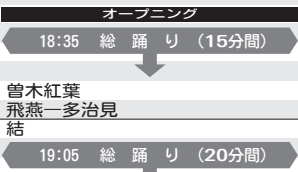

★ 瑞浪駅前広場 ★	★ 公園会場 ★	★ 本町会場 ★	★ ときわ駐車場会場 ★	
13:00				オープニング	13:00
13:05				13:00 総踊り (10分間)	13:05
13:10				MAIYA	13:10
13:15				大喝祭	13:15
13:20				楽c k y	13:20
13:25				ちゃん娘	13:25
13:30				豊川華	13:30
13:35				名古屋学生チーム『鯨』	13:35
13:40				中京高校保育class『love kids』	13:40
13:45				結	13:45
13:50				ピンキー土岐っZ”	13:50
13:55				いりゃあせ南都	13:55
14:00				鳥舞	14:00
14:05				愛知江南短期大学よさこいサークル飛鳥	14:05
14:10				バサラ瑞浪指導部	14:10
14:15				14:15 総踊り (15分間)	14:15
14:20					14:20
14:25				日本福祉大学 夢人党	14:25
14:30				飛燕一多治見	14:30
14:35				横道ruffles&楽cky合同チーム「Surprise」	14:35
14:40				八おとめ天女	14:40
14:45				守破離	14:45
14:50				鳥舞	14:50
14:55				愛知江南短期大学よさこいサークル飛鳥	14:55
15:00				15:00 総踊り (5分間)	15:00
15:05				日本福祉大学 夢人党	15:05
15:10				MAIYA	15:10
15:15				バサラ瑞浪	15:15
15:20				15:20 総踊り (10分間)	15:20
15:25					15:25
15:30					15:30
15:35					15:35
15:40					15:40
15:45					15:45
15:50					15:50
15:55					15:55
16:00					16:00
16:05					16:05
16:10					16:10
16:15					16:15
16:20					16:20
16:25					16:25
16:30					16:30
16:35					16:35
16:40					16:40
16:45					16:45
16:50					16:50
16:55					16:55
17:00					17:00
17:05					17:05
17:10					17:10
17:15					17:15
17:20					17:20
17:25					17:25
18:00				オープニング	18:00
18:05				18:05 総踊り (10分間)	18:05
18:10				中京高校保育class『love kids』	18:10
18:15				横道ruffles&楽cky合同チーム「Surprise」	18:15
18:20				鳥舞	18:20
18:25				結	18:25
18:30				優奏	18:30
18:35				カラフル民族団	18:35
18:40				ピンキー土岐っZ”	18:40
18:45				18:50 総踊り (5分間)	18:45
18:50				チーム霸王	18:50
18:55				愛知江南短期大学よさこいサークル飛鳥	18:55
19:00				19:05 総踊り (15分間)	19:00
19:05					19:05
19:10					19:10
19:15					19:15
19:20					19:20
19:25					19:25
19:30					19:30
19:35					19:35
19:40					19:40
19:45					19:45
19:50					19:50
19:55					19:55
20:00					20:00
20:05					20:05
20:10					20:10
20:15					20:15
20:20					20:20
20:25					20:25
20:30					20:30
20:35					20:35
20:40					20:40
20:45					20:45
20:50					20:50
20:55					20:55
21:00					21:00
21:05					21:05
21:55					21:55