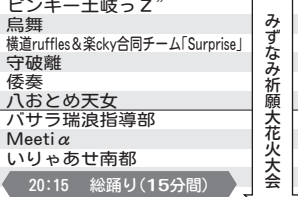

★ 瑞浪駅前広場 ★	★ 公園会場 ★	★ 本町会場 ★	★ ときわ駐車場会場 ★	
13:00				オープニング	13:00
13:05				13:00 総踊り (10分間)	13:05
13:10				MAIYA	13:10
13:15				大喝祭	13:15
13:20				楽c k y	13:20
13:25				ちゃん娘	13:25
13:30				豊川華	13:30
13:35				名古屋学生チーム『鯨』	13:35
13:40				中京高校保育class『love kids』	13:40
13:45				結	13:45
13:50				ピンキー土岐っZ”	13:50
13:55				いりゃあせ南都	13:55
14:00				鳥舞	14:00
14:05				愛知江南短期大学よさこいサークル飛鳥	14:05
14:10				バサラ瑞浪指導部	14:10
14:15				14:15 総踊り (15分間)	14:15
14:20					14:20
14:25				日本福祉大学 夢人党	14:25
14:30				飛燕一多治見	14:30
14:35				横道ruffles&楽cky合同チーム「Surprise」	14:35
14:40				八おとめ天女	14:40
14:45				守破離	14:45
14:50				鳥舞	14:50
14:55				愛知江南短期大学よさこいサークル飛鳥	14:55
15:00				15:00 総踊り (5分間)	15:00
15:05				日本福祉大学 夢人党	15:05
15:10				MAIYA	15:10
15:15				バサラ瑞浪	15:15
15:20				15:20 総踊り (10分間)	15:20
15:25					15:25
15:30					15:30
15:35					15:35
15:40					15:40
15:45					15:45
15:50					15:50
15:55					15:55
16:00					16:00
16:05					16:05
16:10					16:10
16:15					16:15
16:20					16:20
16:25					16:25
16:30					16:30
16:35					16:35
16:40					16:40
16:45					16:45
16:50					16:50
16:55					16:55
17:00					17:00
17:05					17:05
17:10					17:10
17:15					17:15
17:20					17:20
17:25					17:25
18:00				オープニング	18:00
18:05				18:05 総踊り (10分間)	18:05
18:10				中京高校保育class『love kids』	18:10
18:15				横道ruffles&楽cky合同チーム「Surprise」	18:15
18:20				鳥舞	18:20
18:25				結	18:25
18:30				優奏	18:30
18:35				カラフル民族団	18:35
18:40				ピンキー土岐っZ”	18:40
18:45				18:50 総踊り (5分間)	18:45
18:50				チーム霸王	18:50
18:55				愛知江南短期大学よさこいサークル飛鳥	18:55
19:00				19:05 総踊り (15分間)	19:00
19:05					19:05
19:10					19:10
19:15					19:15
19:20					19:20
19:25					19:25
19:30					19:30
19:35					19:35
19:40					19:40
19:45					19:45
19:50					19:50
19:55					19:55
20:00					20:00
20:05					20:05
20:10					20:10
20:15					20:15
20:20					20:20
20:25					20:25
20:30					20:30
20:35					20:35
20:40					20:40
20:45					20:45
20:50					20:50
20:55					20:55
21:00					21:00
21:05					21:05
21:55					21:55