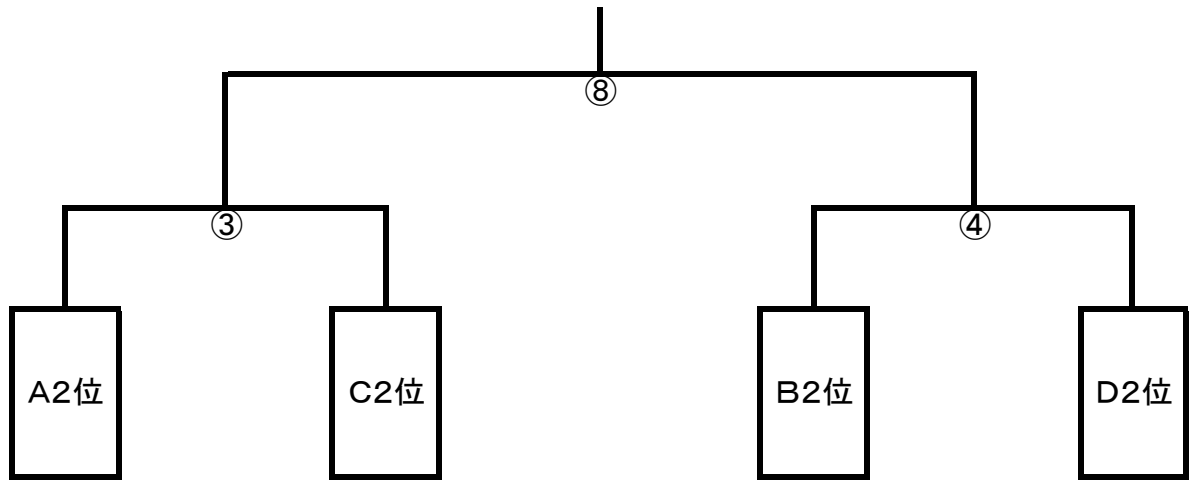

トーナメント表

決勝【1位】トーナメント

2位トーナメント

3位トーナメント