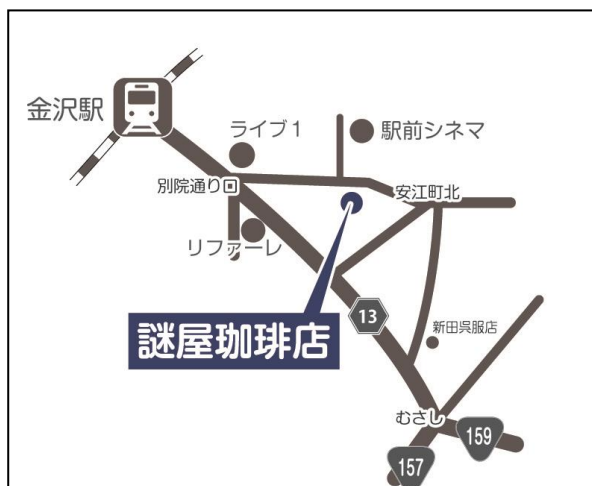

会場
ミステリカフェ
謎屋珈琲店 2F

〒920-0854
石川県金沢市安江町19-6
TEL 076-208-3728

お申込みは、件名を「謎屋 de ミステリ」として、メール本文にお名前、連絡先、当日『元年春之祭』(1,620円)の購入の要不要、懇親会の参加の有無(18:00~20:00頃、会費5,000円程度)、陸さんに聞きたいことを記入してください。先着順で受付して、定員に達した段階で締め切らせていただきます。

もしくは下に記入して謎屋珈琲店で申し込んでください。

----- 切り取り線 -----

「謎屋 de ミステリトーク」申込み

お名前 _____

ご連絡先 _____

『元年春之祭』当日購入を希望 (する ・ しない)

懇親会に参加を希望 (する ・ しない)

陸さんに聞きたいこと

※記載された個人情報等については、「謎屋 de ミス読」のみに使用します。